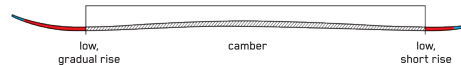

SIZES (CM):	160, 167, 174
DIMENSIONS (MM):	118-84-106
ROCKER:	All-Terrain Rocker
WEIGHT (G) / RADIUS (M):	1287 / 20 @ 174
CORE:	Paulownia Tour Light

WAYBACK 80

唯一無二のHybrid-Balsa/Paulowniaツアー・ウルトラライトコアを搭載。これによりシリーズ最軽量を実現、足にタコができそうなトラバースや山岳スキーレース、エクササイズのためのツアーがあなたの楽しみであるなら、これは夢のようなスキーでしょう。