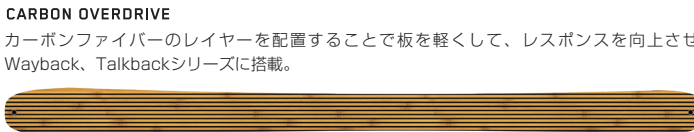

SKI TECH

SPECTRAL

SPECTRAL BRAID (RECKONER COLLECTION)

Spectral Braidは、Reckonerシリーズにも搭載。スキーセンター部分では網目を細かくし、ノーズとテールにかけて徐々に網目を広くして配置。足下では安定性としっかりとしたフィーリングを保ちながら、板に遊びとゆとりを持たせています。特許申請中。

DOUBLE BARREL

エッジに沿って密度が濃いモミ材を配置することでパワー伝達と衝撃への耐久性を向上させる一方、スキーのセンターには軽いアスペン材を使用。活力のあるフィーリングを持たせています。

CARBON BOOST

長い線状のカーボンファイバーをスキーに沿って配置。スキーの反発を高めています。

T3 CONSTRUCTION

Titanal Touring Technologyは滑りを優先させる考えに基づいています。ハイエンドのピステスキー、フリーライドスキーと同様、Wayback、Talkbackの両シリーズにラミネート状のTitanal材を配置。それによって軽量化を実現。その性能の高さは、滑り降りた後の笑顔を見れば明らかです。

Ti SPYNE

Wayback、Talkback両シリーズのために特別に開発されたラミネート状のTitanal材。軽量化した上で、安定性や振動吸収性を向上させています。

CARBON OVERDRIVE

カーボンファイバーのレイヤーを配置することで板を軽くして、レスポンスを向上させます。Wayback、Talkbackシリーズに搭載。

SNOPHOBIC TOPSHEET

雪が着きにくいトップシート。スキーに雪が積もり重くなるのを防ぎます。

CORRECT FLEX

スキーセンターのコアの上に、コンポジットインサートを配置。スキー全体で安定したフレックスを発揮します。

TRIAxIAL BRAID

ウッドコアにファイバークラスを重ねることでトーションを補強し、ウッドコアの良さをさらに引き出します。

METAL LAMINATE

METAL LAMINATE が搭載されるモデルには、ネームに "Ti" と記されています。カスタムシェイプされたTitanalシートがレイヤリングされ、振動を抑え、精密なフィーリングをもたらします。

HYBRITECH

スキーの足元部分にはサイドウォールを配置する一方で、ノーズとトップはキャップ構造とするデザインです。サイドウォールは正確さとパワー伝達、エッジグリップに優れ、キャップ構造はスウィングウェイトを軽減します。

DURACAP

コアをはじめとする芯材を一体として包み、スキーのトップレイヤーに配置する製造プロセス。他の製造プロセスのスキーに比べて軽く、扱いやすいのが特長です。

TWINTECH

全面的なサイドウォール構造。耐久性があり、エッジ感覚とパフォーマンスに優れています。スキー同士がぶつかっても耐久性が保たれます。