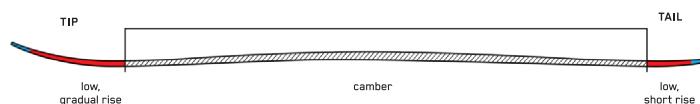

ALL-TERRAIN TWIN ROCKER - ノーズとテールの長めのロッカーがオールマイティーな滑りを可能とし、どんなコンディションでもコントロール性能を発揮します。