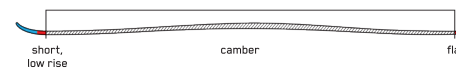

ROCKER PROFILE | SPEED ROCKER

SIZES (CM):	156, 163, 170, 177, 184
DIMENSIONS (MM):	123-78-109
ROCKER:	Speed Rocker
RADIUS (M):	17.8 @ 177
CORE:	Aspen Veneer
BINDING:	Marker MXC 12 TCx light Quickklik

DISRUPTION 78C

DISRUPTIONシリーズの優れたテクノロジーを引き継いだお手頃価格のモデル。誰にでも扱いやすいウエスト幅で軽く、カーボン I-Beamにより機敏な滑りを可能にします。78Cはどんな斜面でも頼れるオールマイティーなスキーです。

SKI + BIN ¥93,500(税込)