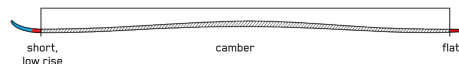

ROCKER PROFILE | ALL-TERRAIN ROCKER

SIZES (CM):	149, 156, 163, 170
DIMENSIONS (MM):	130-85-113
ROCKER:	All-Terrain Rocker
RADIUS (M):	12.1 @ 163
CORE:	Aspen Veneer

ALL-NEW

DISRUPTION Ti²

山を自分だけのGSコースに見立て高速ターンで滑り抜けるなら、Disruption Ti2に勝るスキーはありません。どんなスピードでも、岩のようにびくともしない。見据えているのはトップのみ。2位の意味など知る必要はないのです。Dark Matter Damping、新しいTi2 I-Beamを搭載し、長いサイドカーブが特長。Disruption MTi の倍のメタルを使用し、史上最高の振動吸収性と安定性を備えたピステスキーに仕上がりました。シートベルトを締め、スピードの世界へ。

SKI + BIN ¥154,000(税込)

DISRUPTION

KEY FEATURES

Dark Matter Damping, Ti² I-Beam, World Cup Piston Plate

CONSTRUCTION

ROCKER PROFILE | SPEED ROCKER

SIZES (CM):	177, 182, 187
DIMENSIONS (MM):	111-71-96
ROCKER:	Speed Rocker
RADIUS (M):	22.3 @ 182
CORE:	Aspen Veneer
BINDING:	Marker XCOMP 16