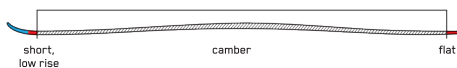

SKI + BIN ¥121,000(税込)

KEY FEATURES

Dark Matter Damping, Ti I-Beam, Powerwall

CONSTRUCTION

ROCKER PROFILE | SPEED ROCKER

SIZES (CM):	163, 170, 177, 184
DIMENSIONS (MM):	125-82-111
ROCKER:	Speed Rocker
RADIUS (M):	18.4 @ 177
CORE:	Aspen Veneer
BINDING:	Marker MXCELL 12 TCx Quickklik

DISRUPTION 78Ti

78TiはDark Matter DampingとTitanal I-Beamを搭載。これまで経験したことがないようなターンを可能にします。朝一の整ったバーンから午後の荒れたバーンまで、ぱっちり頼れるオールマイティーなモデルです。

SKI + BIN ¥110,000(税込)

KEY FEATURES

Dark Matter Damping, Ti I-Beam, Powerwall