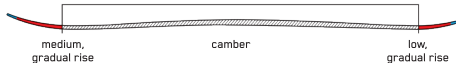

ROCKER PROFILE | CATCH FREE ROCKER

SIZES (CM):	156, 163, 170, 177
DIMENSIONS (MM):	126-76-110
ROCKER:	Catch Free Rocker
RADIUS (M):	14.4 @ 170
CORE:	Composite
BINDING:	Marker M2 10 Quikclik, Marker M2 10

DISRUPTION MTi ALLIANCE

草レースだろうと、朝一のグルーミングバーンだろうと、必要なのはあなたと同じぐらいアグレッシブな女性用のピステスキーです。Dark Matter Damping、Titanal I-Beamをはじめ、最上級の材料とテクノロジーを搭載。あなたが必要とするスピードと安定性を備えています。

SKI + BIN ¥121,000(税込)