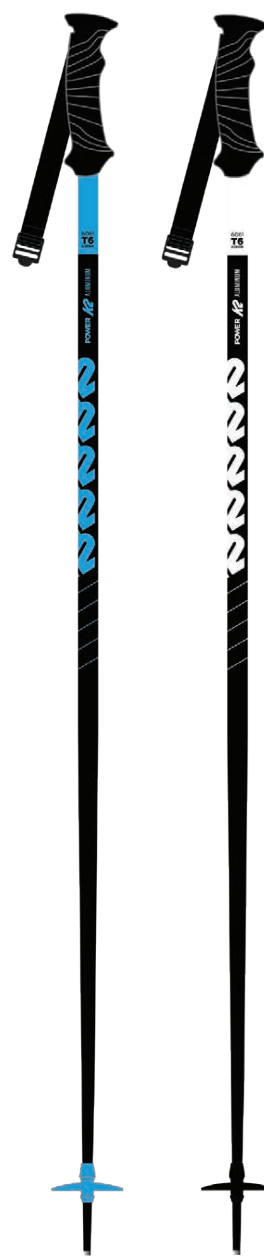

KEY FEATURES

Nesting Baskets

GRIP:	Performance Rubber
SHAFT:	18mm Aluminum
BASKET:	60mm Performance
SIZES (CM):	110, 115, 120, 125, 130, 135
COLORS:	Black/Blue, Black