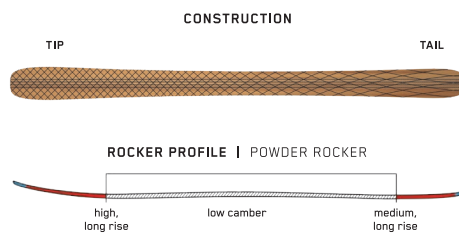

MINDBENDER 116C

Mindbender 116Cは、誰もが夢見るパウダーデイのために作られたスキー。グラスファイバーを特徴的なパターンで織り、トーションをコントロールするK2独自のSpectral Braid technologyに、パウダーロッカーを搭載。パウダースノーでスムーズなターンを軽快に描く軽量のファットモデル。

¥110,000(税込)

KEY FEATURES

Spectral Braid, Carbon Boost, Slantwall

SIZES (CM):	179, 186, 193
DIMENSIONS (MM):	143-116-133
ROCKER:	Powder Rocker
RADIUS (M):	22.9 @ 186
CORE:	Maple/Paulownia

MINDBENDER 108Ti

どんなコンディションでもハイスピードな滑りを約束する。ミドルファットのウエスト幅、長いサイドカーブ、オールテレインロッカー、Ti-tanal Y-Beamの組み合わせで、安定性のあるスキーに仕上がった。パウダー、硬いバーン、荒れたバーンなど、どこでも頼れる相棒です。

¥99,000(税込)

KEY FEATURES

Ti Y-Beam, Powerwall

CONSTRUCTION

ROCKER PROFILE | ALL-TERRAIN ROCKER

SIZES (CM):	172, 179, 186, 193
DIMENSIONS (MM):	136-108-125
ROCKER:	All-Terrain Rocker
RADIUS (M):	22.9 @ 186
CORE:	Fir/Aspen