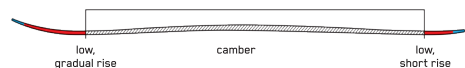

ROCKER PROFILE | ALL-TERRAIN ROCKER

SIZES (CM):	149, 156, 163, 170
DIMENSIONS (MM):	130-85-113
ROCKER:	All-Terrain Rocker
RADIUS (M):	12.1 @ 163
CORE:	Aspen Veneer

ALL-NEW

DISRUPTION Ti²

山を自分だけのGSコースに見立て高速ターンで滑り抜けるなら、Disruption Ti2に勝るスキーはありません。どんなスピードでも、岩のようにびくともしない。見据えているのはトップのみ。2位の意味など知る必要はないのです。Dark Matter Damping、新しいTi2 I-Beamを搭載し、長いサイドカーブが特長。Disruption MTi の倍のメタルを使用し、史上最高の振動吸収性と安定性を備えたピステスキーに仕上がりました。シートベルトを締め、スピードの世界へ。