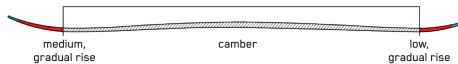

ROCKER PROFILE | CATCH FREE ROCKER

SIZES (CM):	109, 119, 129, 139
DIMENSIONS (MM):	97-72-93
ROCKER:	Catch Free Rocker
RADIUS (M):	8 @ 129
CORE:	Composite
BINDING:	Marker FDT 4.5, FDT 7.0

INDY

スキーの楽しさに目覚めた幼児のためのモデル。Catch Freeロッカーを搭載し、滑りを直感的に経験できます。家族の最年少児をスキーヤーとして迎え入れましょう。

SKI + BIN ¥33,000(税込)