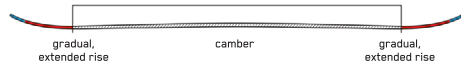

ROCKER PROFILE | ALL-TERRAIN TWIN ROCKER