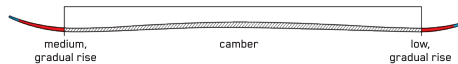

INDY

スキーの楽しさに目覚めた幼児のためのモデル。Catch Freeロッカーを搭載し、滑りを直感的に経験できます。家族の最年少児をスキーヤーとして迎え入れましょう。

SKI + BIN ¥33,000(税込)

KEY FEATURES

Duracap

CONSTRUCTION

ROCKER PROFILE | CATCH FREE ROCKER

SIZES (CM):	76, 88, 100, 112, 124, 136
DIMENSIONS (MM):	96-70-86
ROCKER:	Catch Free Rocker
RADIUS (M):	9 @ 112
CORE:	Composite
BINDING:	Marker FDT 4.5, FDT 7.0