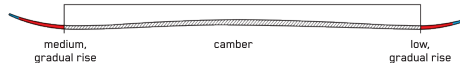

ROCKER PROFILE | CATCH FREE ROCKER

SIZES (CM):	156, 163, 170, 177
DIMENSIONS (MM):	126-76-110
ROCKER:	Catch Free Rocker
RADIUS (M):	14.4 @ 170
CORE:	Aspen Light
BINDING:	Marker M3 10 Compact Quikclik

DISRUPTION 76

スキースクールはもう終わり。自分の足で山を探検しよう。DISRUPTION 76はあなたに自信を与え、どこへでも連れて行ってくれます。誰にでも扱いやすいCatch Free Rockerを搭載。機敏性に優れたデザインは上達をアシストし、一日中笑顔にしてくれます。

SKI + BIN ¥77,000(税込)