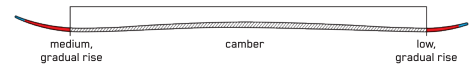

LUVBUG

Luvbugは初めて持つスキーとしてピッタリなモデル。このスキーを通じて、親御さんのスキー愛を娘さんへ伝えましょう。Catch Freeロッカー、コンポジットコアを搭載。スキーを思い切り楽しませて下さい。

SKI + BIN ¥33,000(税込)

KEY FEATURES

Duracap

CONSTRUCTION

ROCKER PROFILE | CATCH FREE ROCKER

SIZES (CM):	76, 88, 100, 112, 124, 136
DIMENSIONS (MM):	96-70-86
ROCKER:	Catch Free Rocker
RADIUS (M):	9 @ 112
CORE:	Composite
BINDING:	Marker FDT 4.5, FDT 7.0