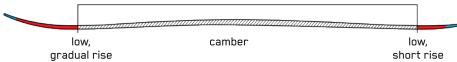

SIZES (CM):	153, 160, 167
DIMENSIONS (MM):	118-84-106
ROCKER:	All-Terrain Rocker
WEIGHT (G) / RADIUS (M):	1176 / 16 @ 160
CORE:	Paulownia Tour Light

POACHER

XゲームやDew Tourの表彰台でお馴染みの、K2フリースタイルライダーお気に入りモデル。メジャーなコンテストでスポットライトを浴びる一方で、深夜のストリートセッションでも頼りになります。Carbon Boost Construction、モミとアスペンのウッドコアを搭載。ジャンプのリップで抜群の反発を發揮し、どんなに大きく飛んでも安定したランディングをサポートします。