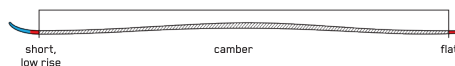

ROCKER PROFILE | SPEED ROCKER

SIZES (CM):	146, 153, 160, 167
DIMENSIONS (MM):	124-81-110
ROCKER:	Speed Rocker
RADIUS (M):	14.8 @ 160
CORE:	Aspen Veneer
BINDING:	Marker ERC 11 TCx light Quikclik

ALL-NEW

DISRUPTION 78C ALLIANCE

カーボンI-Beamを搭載し機敏な滑りをサポート。硬いバーンにターンをしっかり刻むエッジグリップを約束します。Dark Matter Damping を搭載し、朝一から最終リフトまで頼りになる女性用のピステスキーです。

SKI + BIN ¥88,000(税込)