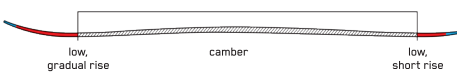

ROCKER PROFILE | ALL-TERRAIN ROCKER

SIZES (CM):	156, 163, 170, 177
DIMENSIONS (MM):	127-90-113
ROCKER:	All-Terrain Rocker
RADIUS (M):	17.5 @ 177
CORE:	Aspen Veneer

MINDBENDER 85

グルーミングバーンを抜け出し、新しい斜面を滑るのにぴったりのスキー。軽くて扱いやすく、山全体を滑るスキルや自信を中級者に与えてくれる。小柄なスキーヤーのために短いサイズも用意しています。

¥66,000(税込)