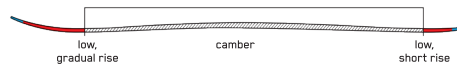

ROCKER PROFILE | ALL-TERRAIN ROCKER

SIZES (CM):	153, 160, 167
DIMENSIONS (MM):	121-88-109
ROCKER:	All-Terrain Rocker
WEIGHT (G) / RADIUS (M):	1154 / 16 @ 160
CORE:	Paulownia Tour Light