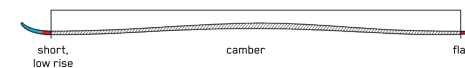

ROCKER PROFILE | SPEED ROCKER

SIZES (CM):	156, 163, 170, 177
DIMENSIONS (MM):	125-78-111
ROCKER:	Speed Rocker
RADIUS (M):	15.6 @ 170
CORE:	Aspen Veneer
BINDING:	Marker M3 11 Compact Quickklik