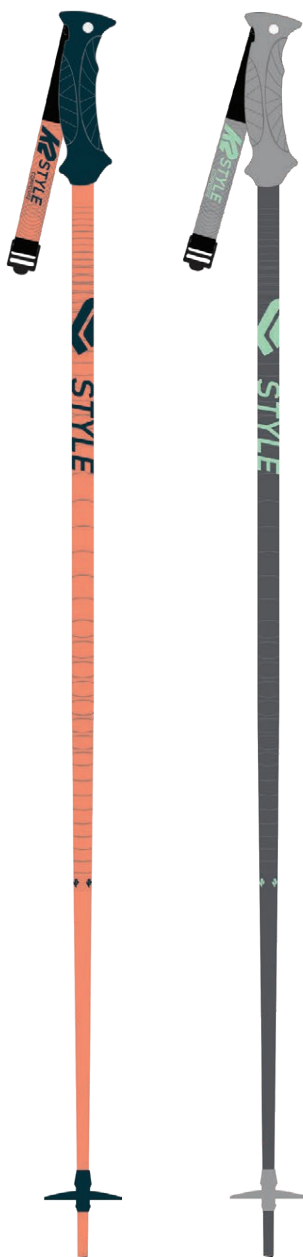

KEY FEATURES

100% Composite

GRIP:	Performance Rubber
SHAFT:	16mm Composite
BASKET:	60mm All Mountain
SIZES (CM):	105, 110, 115, 120
COLORS:	Coral, Gray

STYLE ALUMINUM

ポールに丈夫さを求める女性スキーヤーのためのモデル。強いだけでなく軽量な直径16mmのアルミシャフトを採用しています。お手頃価格ながら、性能もバッチリです。小柄なスキーヤーのために短いポールも用意しています。

¥6,600(税込)