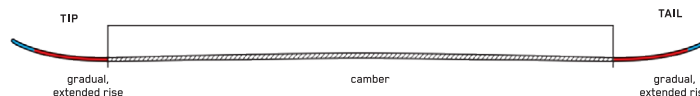

CATCH FREE ROCKER - 低速や中速でも簡単にターンできるように、ノーズとテール両方のロッカーを緩やかに設定しています。