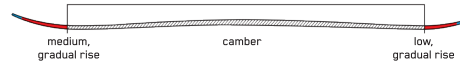

SIZES (CM):	109, 119, 129, 139
DIMENSIONS (MM):	97-72-93
ROCKER:	Catch Free Rocker
RADIUS (M):	8 @ 129
CORE:	Composite
BINDING:	Marker FDT 4.5, FDT 7.0

MISSY

レンタルスキーを卒業し、さらに上達を目指す女子スキーヤーのためのモデル。Duracap Constructionに軽量のコンポジットコアを搭載。スキルアップをサポートして、滑りに自信を与えてくれます。