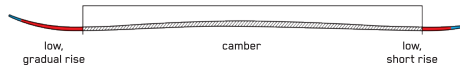

WAYBACK 96

メタルを使うT3 Technologyを搭載。滑走時の確かなパフォーマンスを誇りながら、ハイクにばっちりの軽さ。ドイツターからショートツアーまで、頼りになります。効率よく登り、自信を持って滑ることができるスキーです。

¥93,500(税込)

KEY FEATURES

Ti Spyne, Carbon Overdrive, Snophobic Topsheet

CONSTRUCTION

ROCKER PROFILE | ALL-TERRAIN ROCKER