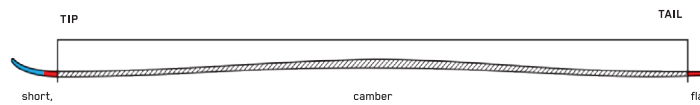

SPEED ROCKER - ノーズのロッカーは低く短めに設定され、スキーのほぼ全体がキャンバー形状です。硬いバーンでの素早いターンの入り、正確な操作性、最大の安定性が特長です。

POWDER ROCKER - パウダーでの浮力を最大限に引き出すため、ノーズのロッカーは高く長く、テールのロッカーは長く緩めに設定されています。

POWDER TWIN ROCKER - パウダーでの自由な動きと浮力を引き出すため、ノーズとテール両方のロッカーを高く長く設定しています。