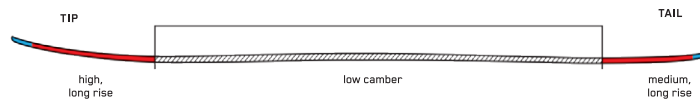

SPEED ROCKER - ノーズのロッカーは低く短めに設定され、スキーのほぼ全体がキャンバー形状です。硬いバーンでの素早いターンの入り、正確な操作性、最大の安定性が特長です。

POWDER ROCKER - パウダーでの浮力を最大限に引き出すため、ノーズのロッカーは高く長く、テールのロッカーは長く緩めに設定されています。

POWDER TWIN ROCKER - パウダーでの自由な動きと浮力を引き出すため、ノーズとテール両方のロッカーを高く長く設定しています。