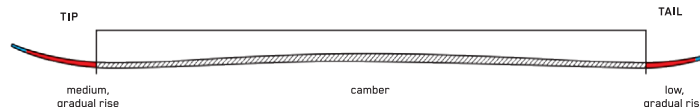

SKI TECH

ROCKER

パウダーでの滑走性能を考えた時、K2はいち早く、オールマウンテンモデルとビストモデルにロッカーを採用しました。他のブランドもそれを追うように、ロッカーを使い始めました。今日、K2の全てのスキーには、程度の差はありますがロッカーとキャンバーが使われています。パフォーマンス性能と楽しさを最大限に引き出すために、それぞれのモデルに適したロッカーの高さや長さを採用しているのです。

SPEED ROCKER - ノーズのロッカーは低く短めに設定され、スキーのほぼ全体がキャンバー形状です。硬いバーンでの素早いターンの入り、正確な操作性、最大の安定性が特長です。

POWDER ROCKER - パウダーでの浮力を最大限に引き出すため、ノーズのロッカーは高く長く、テールのロッカーは長く緩めに設定されています。

POWDER TWIN ROCKER - パウダーでの自由な動きと浮力を引き出すため、ノーズとテール両方のロッカーを高く長く設定しています。

ALL-TERRAIN ROCKER - ノーズのロッカーがどんなコンディションでもオールマイティーな滑りを約束し、テールの低く短いロッカーが様々な雪質でコントロール性能を発揮します。

ALL-TERRAIN TWIN ROCKER - ノーズとテールの長めのロッカーがオールマイティーな滑りを可能とし、どんなコンディションでもコントロール性能を発揮します。

CATCH FREE ROCKER - 低速や中速でも簡単にターンできるように、ノーズとテール両方のロッカーを緩やかに設定しています。

CORES

K2スキーは各モデルの特性にマッチするように、様々な種類のウッドコアを使用しています。

ASPEN

アスペン: 軽く、弾力性があり、オールラウンドな素晴らしいコア材。

FIR

モミ: エネルギッシュでタフな密度の高いウッドコア。振動や衝撃を吸収します。

BALSA

バルサ: 超軽量でレスポンスが良い。最軽量のツアースキーであるWayback 80に使われています。

PAULOWNIA

キリ: 生き生きとしたフレックスが有るウッドコア。強さと軽さを兼ね備えています。

MAPLE

カエデ: 密度が高く、硬い。パワーの伝達性と安定性に優れています。