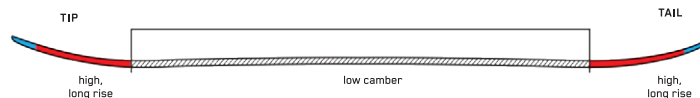

SPEED ROCKER - ノーズのロッカーは低く短めに設定され、スキーのほぼ全体がキャンバー形状です。硬いバーンでの素早いターンの入り、正確な操作性、最大の安定性が特長です。

POWDER ROCKER - パウダーでの浮力を最大限に引き出すため、ノーズのロッカーは高く長く、テールのロッカーは長く緩めに設定されています。

POWDER TWIN ROCKER - パウダーでの自由な動きと浮力を引き出すため、ノーズとテール両方のロッカーを高く長く設定しています。